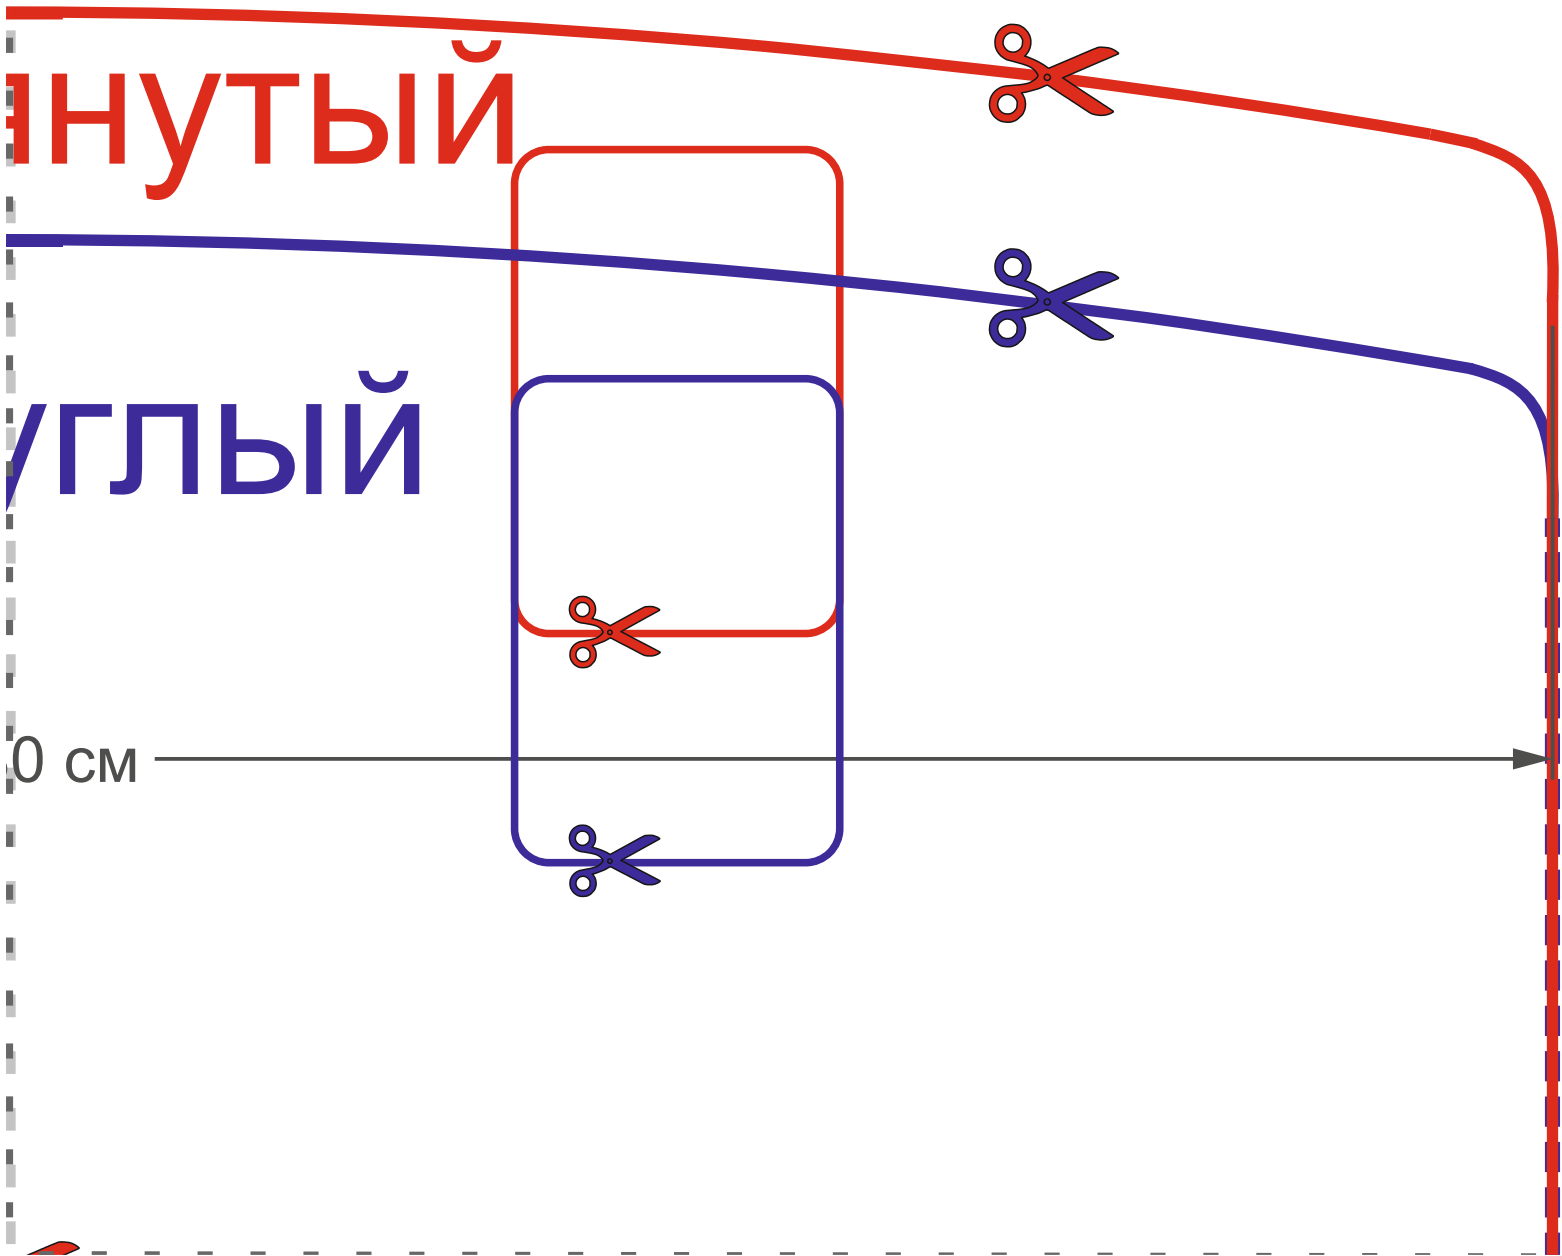

L-ВЫТЯ

М-кру

40,60

ПЛУТЫЙ

УГЛЫЙ

0 см

52,80 см

49,60 см