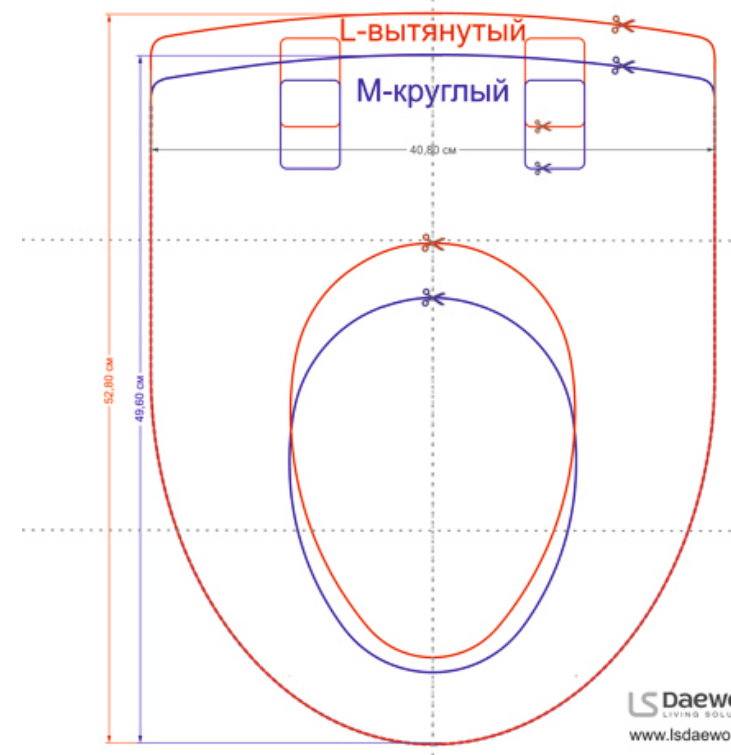

L-ВЫТЯ

М-кру

40,60

ПЛУТЫЙ

УГЛЫЙ

0 см

52,80 см

49,60 см